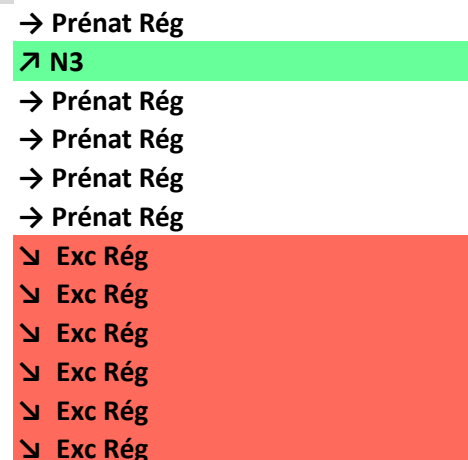

championnat prénational féminin

Classement

Équipes	Pts	J	G	Nuls	P	-	+	Diff	Fo	Pén.	PP
1 CARQUEFOU HB - 2	66	22	20	0	0	569	338	231	0	0	0
2 US MONTREUIL JUIGNE HB	56	22	15	0	5	482	393	89	0	0	0
3 HB STE LUCE/LOIRE	54	22	14	0	6	531	428	103	0	0	0
4 CS LE LION D'ANGERS	52	22	13	0	7	435	367	68	0	0	0
5 HBC BENET	51	22	12	1	7	473	399	74	0	0	0
6 ASPPT NANTES HB	51	22	12	1	7	512	446	66	0	0	0
7 LA CHAPELAINE HB	42	22	8	0	12	424	440	-16	0	0	0
8 ANGERS LAC DE MAINE - 2	41	22	7	1	12	460	496	-36	0	0	0
9 AAEEC PONTS DE CE	33	22	3	1	16	400	512	-112	0	0	0
10 CSC LE MANS - 2	31	22	2	1	17	348	565	-217	0	0	0
11 ANGERS HBC	28	22	1	1	18	320	570	-250	1	0	0
FG HBC PORNIC